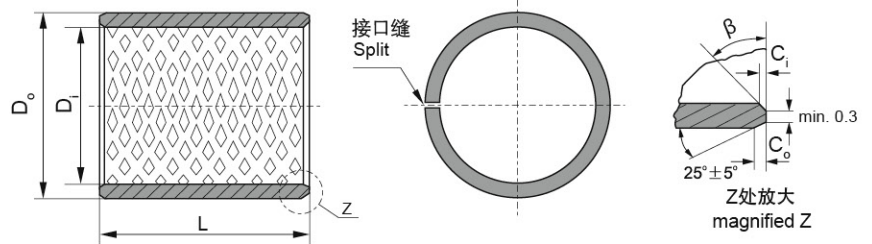

BY-4 青铜轴套 Bronze Sleeve Bushing

内外倒角 ID and OD chamfers

S_3	C_o	C_i	β
0.75	0.5±0.3	0.25±0.2	35°±5°
1.00	0.6±0.3	0.30±0.2	35°±5°
1.50	0.7±0.3	0.50±0.3	35°±5°

S_3	C_o	C_i	β
2.00	1.2±0.4	0.50±0.3	35°±5°
2.50	1.8±0.6	0.60±0.3	45°±5°

单位Unit: mm

内径 D_i ϕd	外径 D_o ϕD	长度 $L_{-0.40}^0$													
		10	15	20	25	30	35	40	50	60	70	80	90	100	
10	12	1010	1015	1020											
12	14	1210	1215	1220											
14	16	1410	1415	1420	1425										
15	17	1510	1515	1520	1525										
16	18	1610	1615	1620	1625										
18	20	1810	1815	1820	1825										
20	23	2010	2015	2020	2025										
22	25	2210	2215	2220	2225	2230									
24	27		2415	2420	2425	2430									
25	28		2515	2520	2525	2530									
28	31		2815	2820	2825	2830									
30	34		3015	3020	3025	3030	3035	3040							
32	36		3215	3220	3225	3230	3235	3240							
35	39		3515	3520	3525	3530	3535	3540							
40	44			4020	4025	4030	4035	4040	4050						
45	50			4520	4525	4530	4535	4540	4550						
50	55			5020	5025	5030	5035	5040	5050	5060					
55	60			5520	5525	5530	5535	5540	5550	5560					
60	65				6025	6030	6035	6040	6050	6060	6070				
65	70					6530	6535	6540	6550	6560	6570				
70	75					7030	7035	7040	7050	7060	7070	7080			
75	80					7530	7535	7540	7550	7560	7570	7580			
80	85					8030	8035	8040	8050	8060	8070	8080			
85	90					8530	8535	8540	8550	8560	8570	8580	8590		
90	95					9030	9035	9040	9050	9060	9070	9080	9090		
95	100							9540	9550	9560	9570	9580	9590	95100	