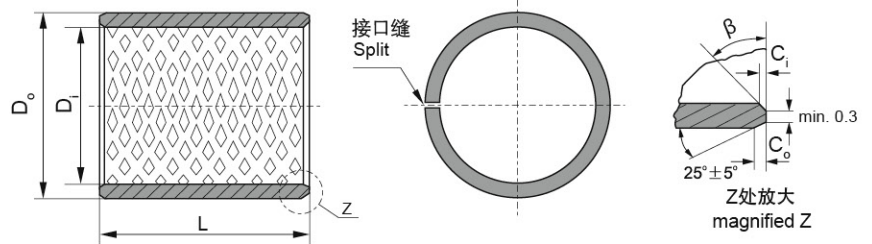

# BY-4D 青铜轴套 Bronze Sleeve Bushing

内外倒角 ID and OD chamfers

$S_3$	$C_o$	$C_i$	$\beta$
0.75	0.5±0.3	0.25±0.2	35°±5°
1.00	0.6±0.3	0.30±0.2	35°±5°
1.50	0.7±0.3	0.50±0.3	35°±5°

$S_3$	$C_o$	$C_i$	$\beta$
2.00	1.2±0.4	0.50±0.3	35°±5°
2.50	1.8±0.6	0.60±0.3	45°±5°

单位Unit: mm

内径 $D_i$ $\phi d$	外径 $D_o$ $\phi D$	长度 $L_{-0.40}^0$												
		10	15	20	25	30	35	40	50	60	70	80	90	100
10	12	1010	1015	1020										
12	14	1210	1215	1220										
14	16	1410	1415	1420	1425									
15	17	1510	1515	1520	1525									
16	18	1610	1615	1620	1625									
18	20	1810	1815	1820	1825									
20	23	2010	2015	2020	2025									
22	25	2210	2215	2220	2225	2230								
24	27		2415	2420	2425	2430								
25	28		2515	2520	2525	2530								
28	31		2815	2820	2825	2830								
30	34		3015	3020	3025	3030	3035	3040						
32	36		3215	3220	3225	3230	3235	3240						
35	39		3515	3520	3525	3530	3535	3540						
40	44			4020	4025	4030	4035	4040	4050					
45	50			4520	4525	4530	4535	4540	4550					
50	55			5020	5025	5030	5035	5040	5050	5060				
55	60			5520	5525	5530	5535	5540	5550	5560				
60	65				6025	6030	6035	6040	6050	6060	6070			
65	70					6530	6535	6540	6550	6560	6570			
70	75					7030	7035	7040	7050	7060	7070	7080		
75	80					7530	7535	7540	7550	7560	7570	7580		
80	85					8030	8035	8040	8050	8060	8070	8080		
85	90					8530	8535	8540	8550	8560	8570	8580	8590	
90	95					9030	9035	9040	9050	9060	9070	9080	9090	
95	100							9540	9550	9560	9570	9580	9590	95100